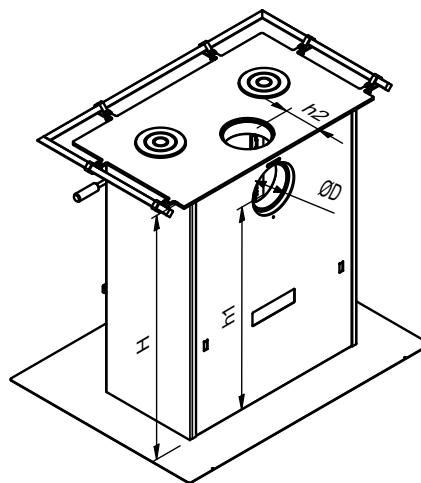

JAcobus kook