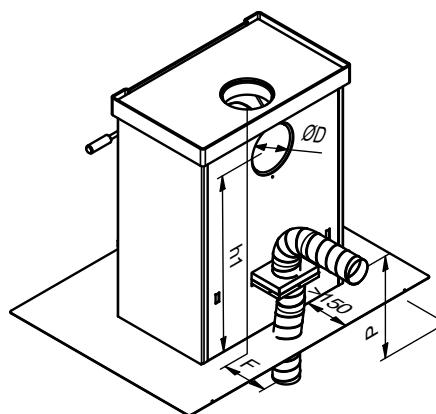

JAcobus

JAcobus kook

JAcobus doorkijk

¹⁾ Rendement volgens norm BImSchV, Stufe 2, dus bij zeer schone verbranding.

²⁾ Rendement volgens norm BImSchV, Stufe 1, dus bij schone verbranding.

³⁾ Rendement volgens de geldende actuele Nederlandse norm EN13240, dus toegelaten 'vervuilende' verbranding in Nederland.

⁴⁾ Volgens norm BImSchV, Stufe 2.

⁵⁾ Bij 13% O₂.