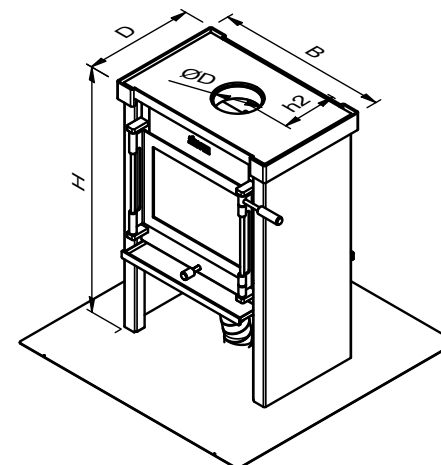

JAcobus doorkijk

¹⁾ Rendement volgens norm BImSchV, Stufe 2, dus bij zeer schone verbranding.

²⁾ Rendement volgens norm BImSchV, Stufe 1, dus bij schone verbranding.

³⁾ Rendement volgens de geldende actuele Nederlandse norm EN13240, dus toegelaten 'vervuilende' verbranding in Nederland.

⁴⁾ Volgens norm BImSchV, Stufe 2.

⁵⁾ Bij 13% O₂.