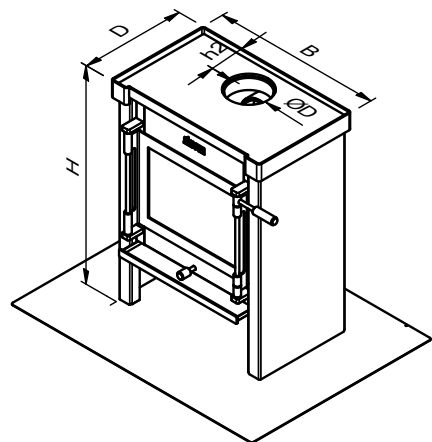

JAcobus

JAcobus kook

JAcobus doorkijk

¹⁾ Rendement volgens norm BImSchV, Stufe 2, dus bij zeer schone verbranding.

²⁾ Rendement volgens norm BImSchV, Stufe 1, dus bij schone verbranding.

³⁾ Rendement volgens de geldende actuele Nederlandse norm EN13240, dus toegelaten 'vervuilende' verbranding in Nederland.

⁴⁾ Volgens norm BImSchV, Stufe 2.

⁵⁾ Bij 13% O₂.