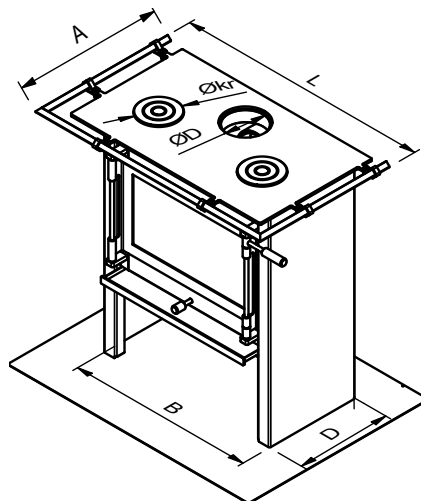

JAcobus kook