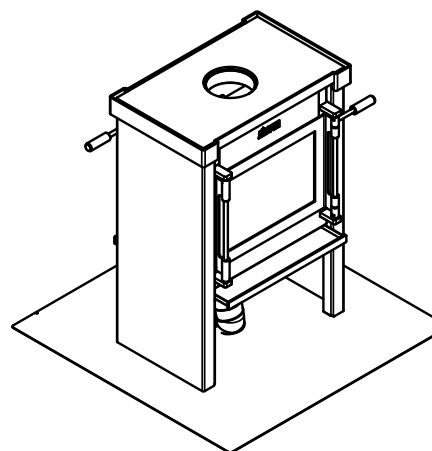

JAcobus doorkijk

¹⁾ Rendement volgens norm BImSchV, Stufe 2, dus bij zeer schone verbranding.

²⁾ Rendement volgens norm BImSchV, Stufe 1, dus bij schone verbranding.

³⁾ Rendement volgens de geldende actuele Nederlandse norm EN13240, dus toegelaten 'vervuilende' verbranding in Nederland.

⁴⁾ Volgens norm BImSchV, Stufe 2.

⁵⁾ Bij 13% O₂.