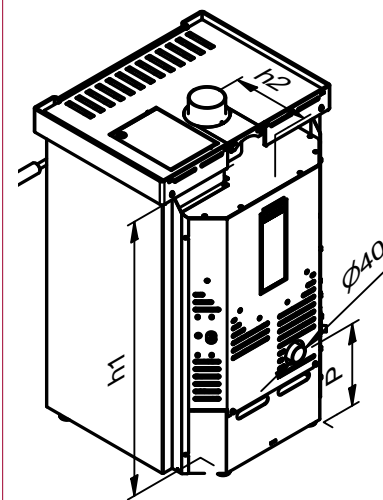

JAcobus PELLETT

Technische gegevens PELLET