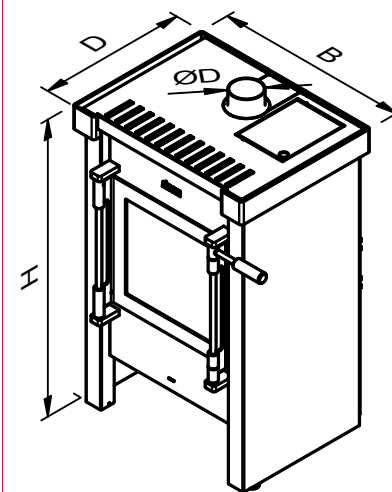

JAcobus PELLETT

Technische gegevens PELLET